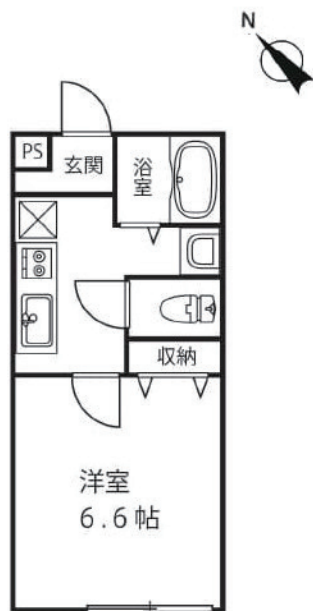

1K 貸アパート

JS 大ケ口 205 号室

大槌町大ケ口1丁目21 21-33

賃料 **40,500円** 共益費等 **3,000円**

敷金 **1ヶ月** 礼金 **1ヶ月** 駐車場 **無料**
二台目 3,000円

- ・日当たり良好
- ・独立キッチン
- ・ペット飼育可

● バス・トイレ別	● エアコン
● 洗面所独立	● Wi-Fi 込み
● 温水洗浄便座	● 照明器具
● 追い焚き機能付き浴室	● モニター付インターホン
● システムキッチン(コンロ付き)	● ペット相談
× ベランダ	× 2人以上入居可
× 角部屋	● 倉庫

間取り詳細 : 洋室 6.6 帖
 専有面積 / 向き : 23.18 m² / 南西
 (部屋の窓の向き)
 築年月 : 2018 年 3 月
 入居 / 契約期間 : 即日 / 2 年
 階建 / 入居階 : 2 階建て / 2 階
 建物構造 : 木造

コンビニ (ローソン) ... 車で 3 分
 スーパー (みずかみ) ... 車で 4 分
 ドラッグストア (ツルハドラッグ) ... 車で 4 分
 地震・津波指定緊急避難場所 (大ケ口裏山) ... 徒歩 5 分
 洪水・土砂災害指定緊急避難場所 (三陸沿岸道路小槌第 2 トンネル 電気室管理用スペース) ... 徒歩 8 分