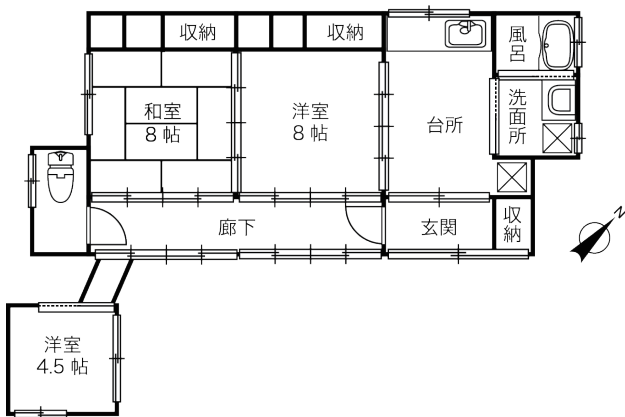

2DK 賃貸戸建て住宅

吉里吉里 1 丁目賃貸住宅

大槌町吉里吉里 1 丁目

賃料 **45,000**円 共益費等 **なし**

敷金 **2ヶ月** 礼金 **なし** 駐車場 **3,000**円
(近隣駐車場)

- ・日当たり良好
- ・縁側あり
- ・庭付き

●	バス・トイレ別	×	エアコン
●	洗面所独立	×	Wi-Fi 込み
●	温水洗浄便座	●	照明器具
●	追い焚き機能付き浴室	×	モニター付インターホン
×	システムキッチン(コンロ付き)	×	ペット相談
×	ベランダ	●	2人以上入居可
-	角部屋	×	倉庫

間取り詳細	洋8帖×1、洋4.5帖×1、和8帖×1
専有面積/向き	55.00㎡/南東
築年月	1974年4月
入居/契約期間	即時/2年
階建/入居階	平屋建て
建物構造	木造

入居諸条件備考

- 賃貸保証等：加入要 アーク賃貸保証
- 利用料：36,000円～ ●保険等：要 家財保険 29,000円(2年)

コンビニ	セブンイレブン	🚗 1分 🚶 2分
スーパー	みずかみ	🚗 6分
ドラッグストア	ツルハドラッグ	🚗 5分
地震・津波 指定緊急避難場所	吉里吉里地区体育館	🚶 3分
洪水・土砂災害 指定緊急避難場所	吉里吉里地区体育館	🚶 3分